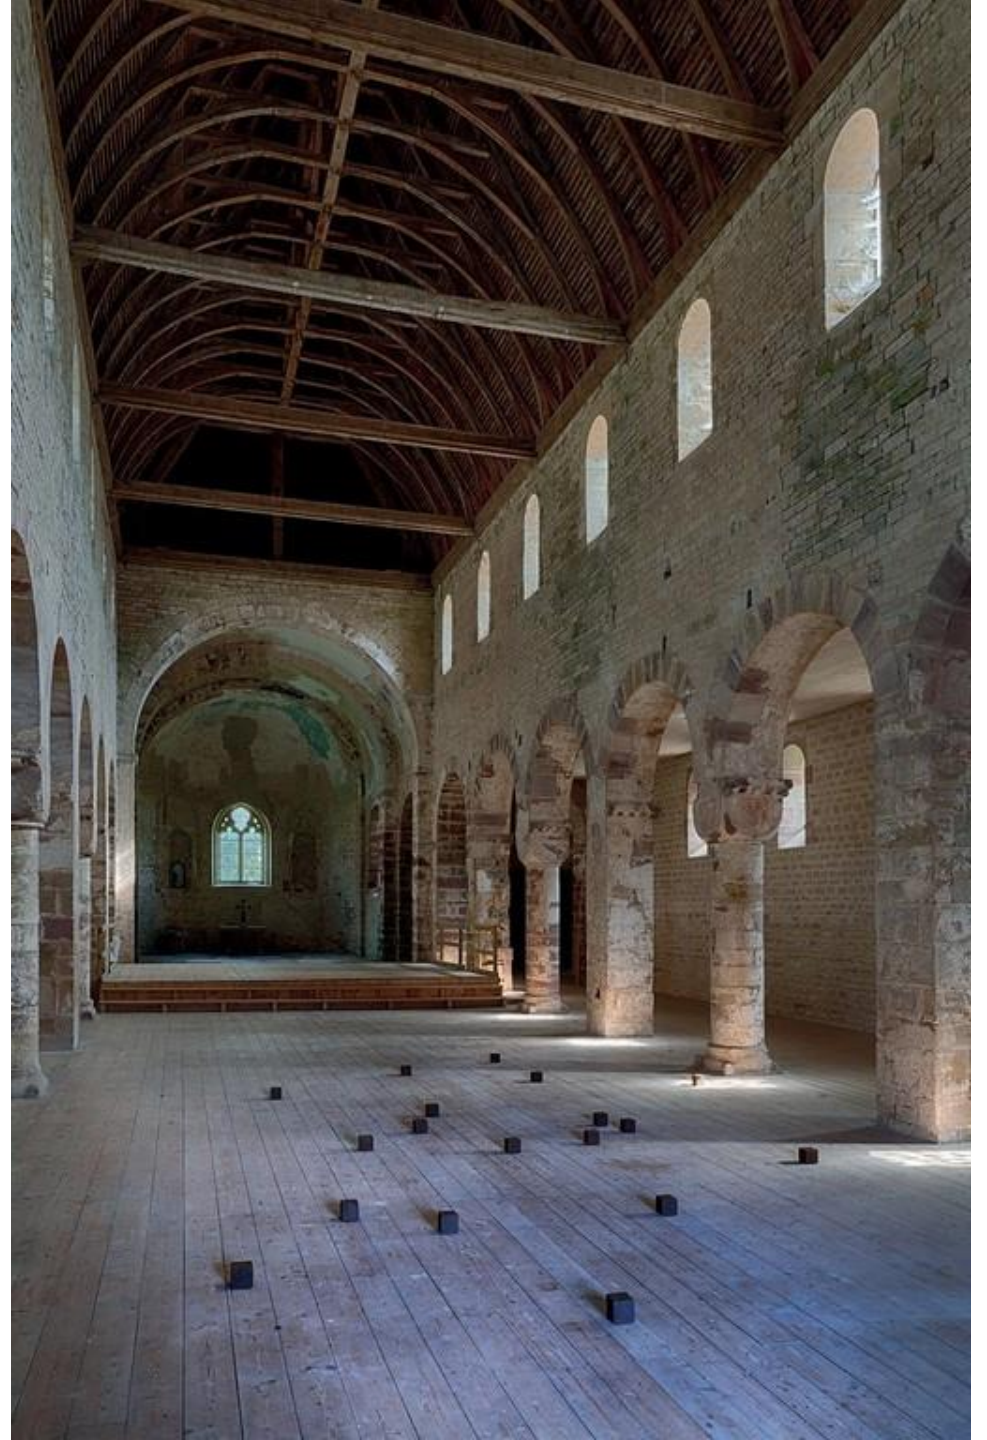

24. MARAST
PRIEURÉ DE MARAST
PONKS 2016