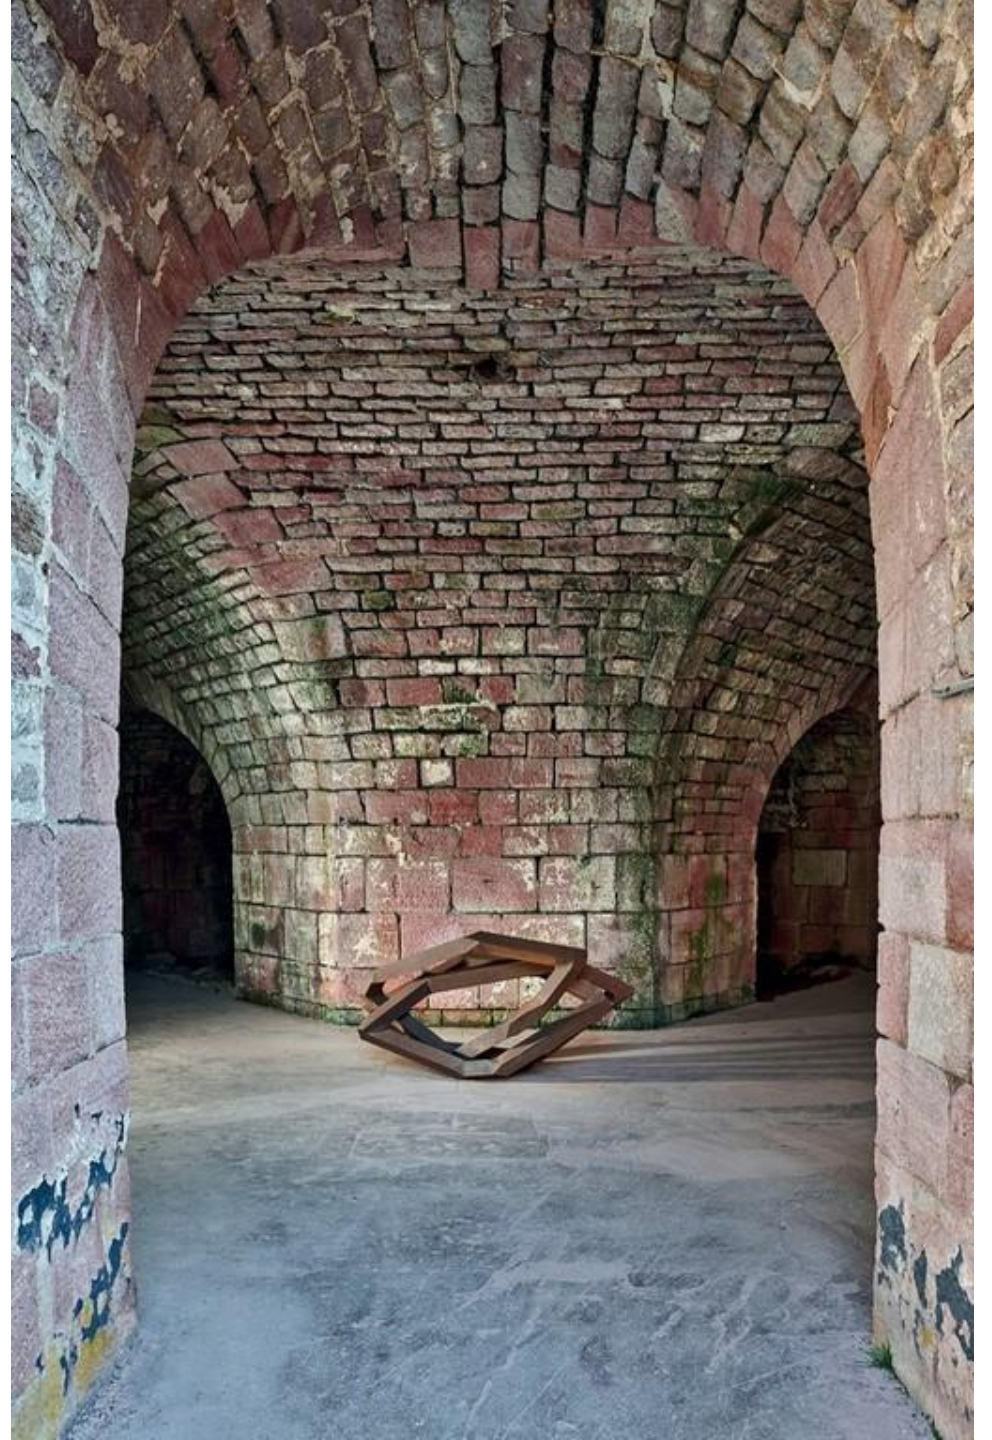

18. GLUX-EN-GLENNE BIBRACTE
CENTRE ARCHÉOLOGIQUE EUROPÉEN
GEOT 2016

19. SAINT-GORGON-MAIN
SUR LA VIA FRANCIGENA GR®145
FRUITIÈRE DES SOURCES
DE LA LOUE
POKENT 2012

20. HUANNE- MONTMARTIN
PARVIS DE L'ÉGLISE
ST-JEAN
ANDELAD 2019